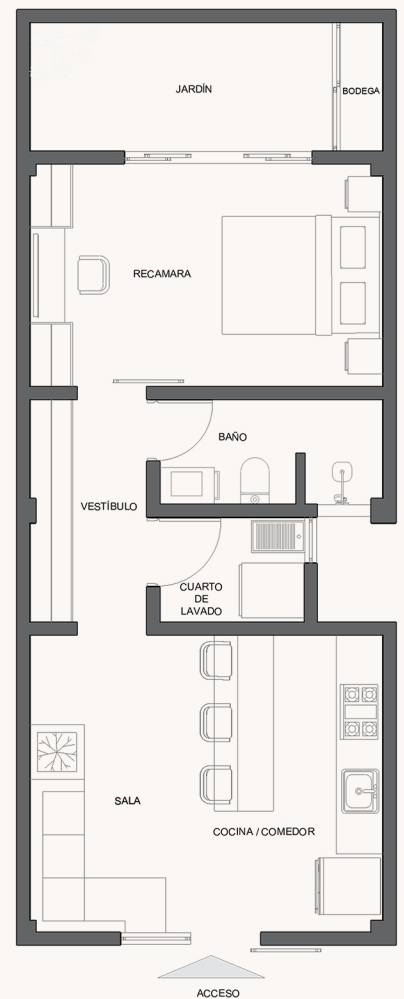

## Departamento Tipo A :

- 1 Recámara
- 1 Baño completo
- Cuarto de lavado
- Cocina /comedor
- Sala
- Bodega
- Jardín

Total : 55.77 m<sup>2</sup>

## PLANO.-

## Departamento Tipo B:

- 1 Recámara
- 1 Baño completo
- Cuarto de lavado
- Cocina /comedor
- Sala
- Balcón

Total : 51.20 m<sup>2</sup>