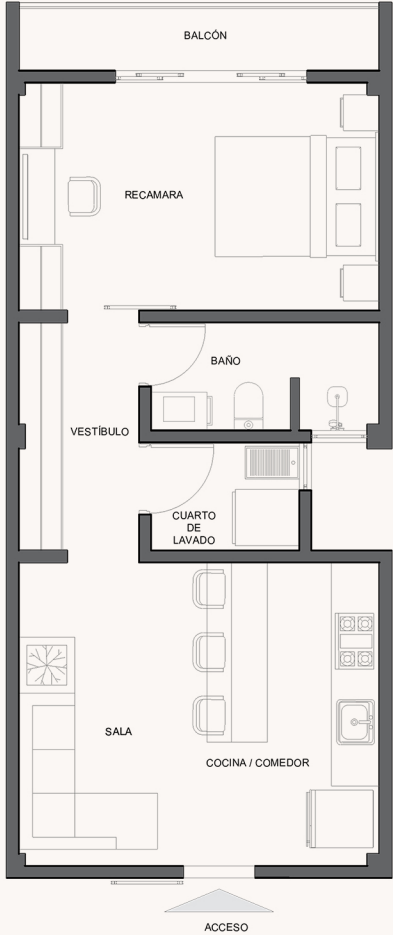

| COCINA - COMEDOR

PLANO.-