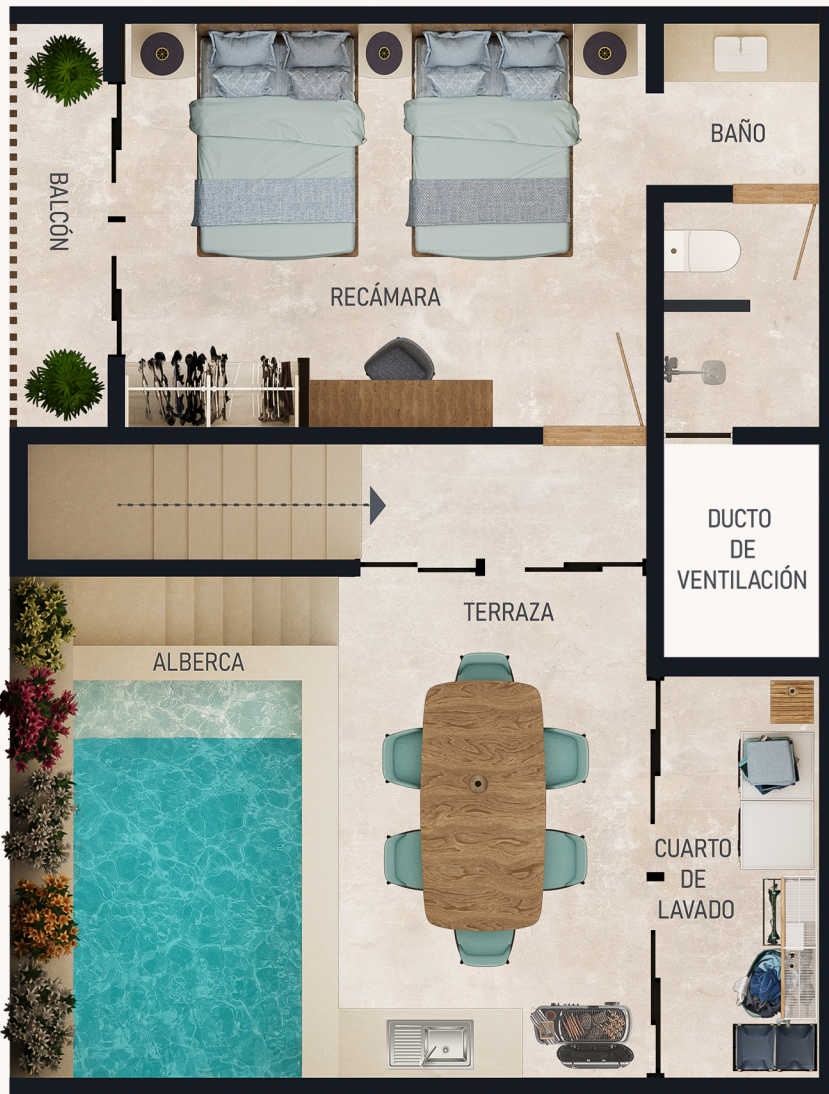

# ARAI

COASTAL CONDOS

| SALA

| RECÁMARA

RENDERS INTERIORES. |

PLANTA ALTA

ARAI  
COASTAL CONDOS

Departamento Tipo C:

Total : 176.53 m<sup>2</sup>

PLANTA BAJA